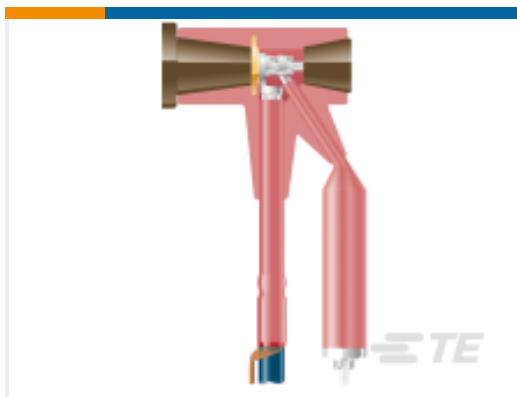

客户还购买了

TE 产品编号414371-014
RICS 非绝缘 T 型适配器